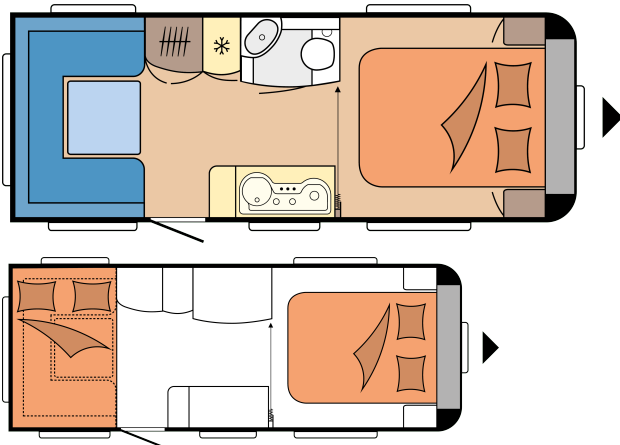

PLAN

Totallängd	7.342 mm
Totalbredd	2.300 mm
Tekniskt tillåten totalvikt	1.500 kg

Totalpris: 271.800 SEK