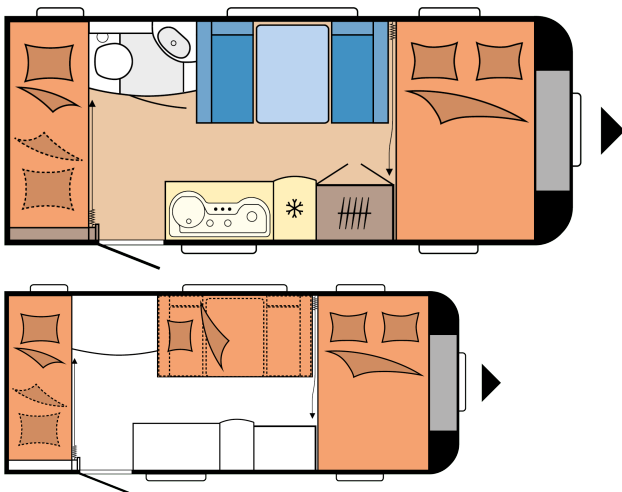

PLAN

Totallängd	6.886 mm
Totalbredd	2.300 mm
Tekniskt tillåten totalvikt	1.400 kg

Totalpris: 269.800 SEK