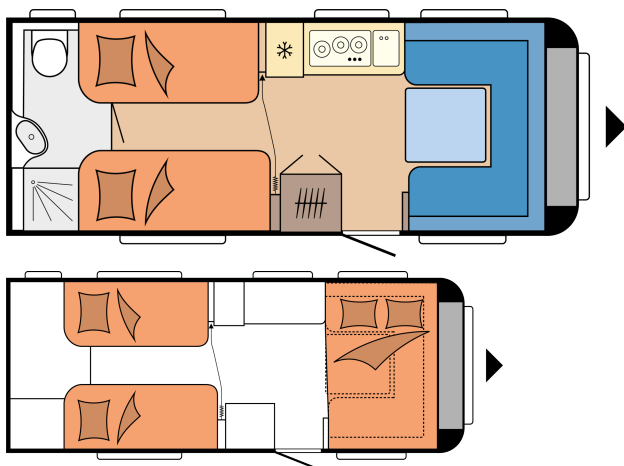

## PLAN

Totallängd	7.299 mm
Totalbredd	2.300 mm
Tekniskt tillåten totalvikt	1.500 kg

**från: 364.800 kr**