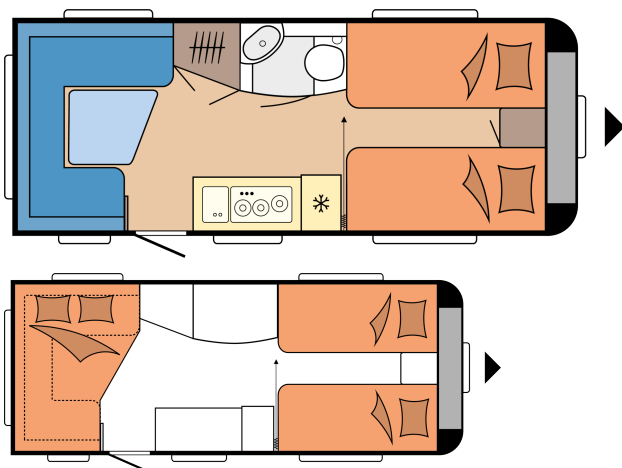

EXCELLENT EDITION 495 UL

PLAN

Totallängd	7.125 mm
Totalbredd	2.300 mm
Tekniskt tillåten totalvikt	1.500 kg

från: 347.800 kr

TEKNISKA DATA

Modeller	495 UL
Antal axlar	1
Däckstorlek	185 R 14 C
Längd	7.125 mm
Karosslängd	5.935 mm
Totalbredd / invändig bredd	2.300 / 2.172 mm
Totalhöjd / inre takhöjd	2.635 / 1.950 mm
Max totalvikt	1.500 kg
Tjänstevikt	1.287 kg
Lastvikt	213 kg
Tekniskt möjlig ökning av lastkapaciteten till totalvikt	1.800 kg
Lastkapacitet efter maximal ökning av totalvikt	488 kg
Tekniskt möjlig minskning av lastkapaciteten till totalvikt	1.400 kg
Påbyggnadens tjocklek (golv / tak / vägg)	37 / 31 / 31 mm

A-mått	9.710 mm
Kederlist (mättet avser den raka delen)	3.954
Antal sovplatser (vuxna / barn)	4
Bäddmått, enkelsängar (längd x bredd)	2 x 1.930 x 820 mm
Bäddmått, ombyggnad sittgrupp till bädd (längd x bredd)	2.038 x 1.450 / 1.350 mm
12V - paket	Front, vänster
Takmonterad luftkonditionering	Mitt
TV-fäste	Sittgrupp / klädsåp
Placering färskvattentank, tillval cityvatten	Bak, vänster
Utvändigt gasoluttag	Front, vänster
230- och TV/SAT uttag i förtält	Bak, höger
Lucka till förvaringsutrymme MAXI, THETFORD med centrallås, 1 000 x 300 mm, låsbar	Front, vänster
Antal eluttag 230 V (enkel / dubbel)	5 / 2