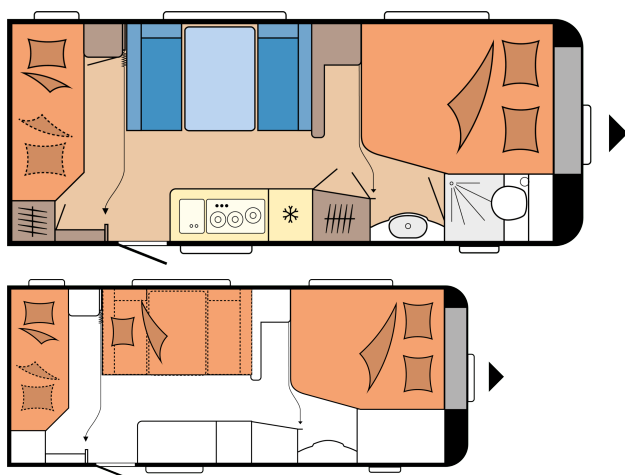

PLAN

Totalängd 7.514 mm

Totalbredd 2.500 mm

Tekniskt tillåten totalvikt 1.700 kg

från: 382.800 kr