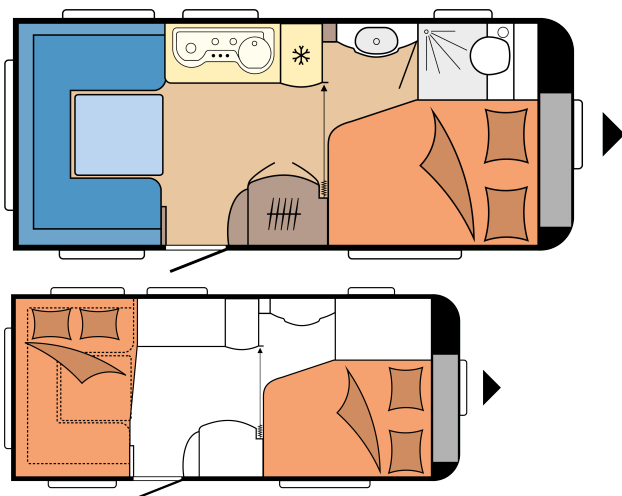

PLAN

Totallängd	6.767 mm
Totalbredd	2.300 mm
Tekniskt tillåten totalvikt	1.500 kg

Totalpris: 279.800 SEK