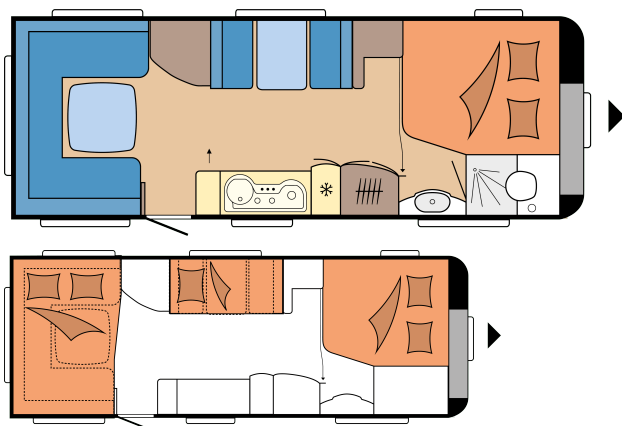

EXCELLENT 650 UMFE

PLAN

Totallängd	8.325 mm
Totalbredd	2.500 mm
Tekniskt tillåten totalvikt	1.900 kg

Totalpris: 329.800 SEK

TEKNISKA DATA

Modeller	650 UMFe	A-mått	10.920 mm
Antal axlar	2	Antal sovplatser (vuxna / barn)	4 / 1
Däckstorlek	155 / 80 R 13 XL	Bäddmått, franskbädd (längd x bredd)	1.950 x 1.570 / 1.280 mm
Totallängd	8.325 mm	Bäddmått, ombyggnad sittgrupp till bädd (längd x bredd)	2.233 x 1.450; 1.800 x 835 mm
Karosslängd	7.156 mm	12V - paket	Front, vänster
Totalbredd / invändig bredd	2.500 / 2.367 mm	Takmonterad luftkonditionering	Bak
Totalhöjd / inre takhöjd	2.634 / 1.950 mm	TV-fäste	Skänk
Max totalvikt	1.900 kg	Placering färskvattentank, tillval cityvatten	Bak, höger
Tjänstevikt	1.644 kg	Utvändigt gasoluttag	Bak, höger
Lastvikt	256 kg	230- och TV/SAT uttag i förtält	Bak, höger
Tekniskt möjlig ökning av lastkapaciteten till totalvikt	2.200 kg	Lucka till förvaringsutrymme MAXI, THETFORD med centrallås, 1 000 x 300 mm, låsbar	Front, vänster
Lastkapacitet efter maximal ökning av totalvikt	548 kg	Lucka till förvaringsutrymme, THETFORD med centrallås, 752 x 310 mm, låsbar (tillval)	Bak, vänster
Tekniskt möjlig minskning av lastkapaciteten till totalvikt	1.800 kg	Antal eluttag 230 V (enkel / dubbel)	4 / 2
Påbyggnadens tjocklek (golv / tak / vägg)	39 / 31 / 31 mm		