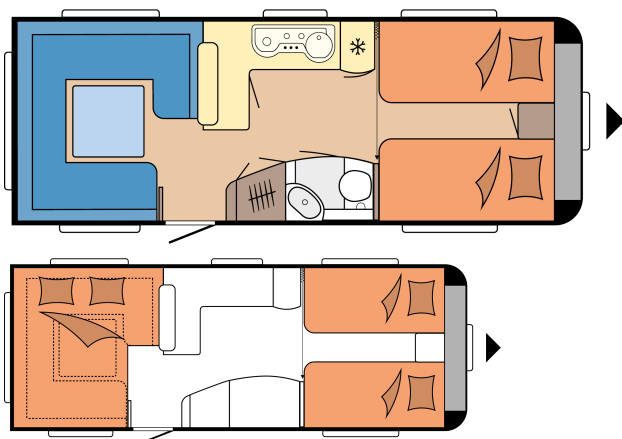

EXCELLENT 620 CL

PLAN

Totallängd	8.025 mm
Totalbredd	2.500 mm
Tekniskt tillåten totalvikt	1.900 kg

Totalpris: 345.800 SEK

TEKNISKA DATA

Modeller	620 CL	A-mått	10.620 mm
Antal axlar	2	Kederlist (mättet avser den raka delen)	4.872
Däckstorlek	155 / 80 R 13 XL	Antal sovplatser (vuxna / barn)	4
Totallängd	8.025 mm	Bäddmått, enkelsängar (längd x bredd)	2 x 1.970 x 890 mm
Karosslängd	6.856 mm	Bäddmått, ombyggnad sittgrupp till bädd (längd x bredd)	2.233 x 2.050 / 1.600 mm
Totalbredd / invändig bredd	2.500 / 2.367 mm	12V - paket	Front, vänster
Totalhöjd / inre takhöjd	2.629 / 1.950 mm	Takmonterad luftkonditionering	Bak
Max totalvikt	1.900 kg	TV-fäste	Skänk
Tjänstevikt	1.626 kg	Placering färskvattentank, tillval cityvatten	Bak, höger
Lastvikt	274 kg	Utvändigt gasoluttag	Bak, höger
Tekniskt möjlig ökning av lastkapaciteten till totalvikt	2.200 kg	230- och TV/SAT uttag i förtält	Bak, höger
Lastkapacitet efter maximal ökning av totalvikt	566 kg	Lucka till förvaringsutrymme MAXI, THETFORD med centrallås, 1 000 x 300 mm, låsbar	Front, vänster
Tekniskt möjlig minskning av lastkapaciteten till totalvikt	1.800 kg	Lucka till förvaringsutrymme, THETFORD med centrallås, 752 x 310 mm, låsbar (tillval)	Front, vänster
Påbyggnadens tjocklek (golv / tak / vägg)	39 / 31 / 31 mm	Antal eluttag 230 V (enkel / dubbel)	4 / 1