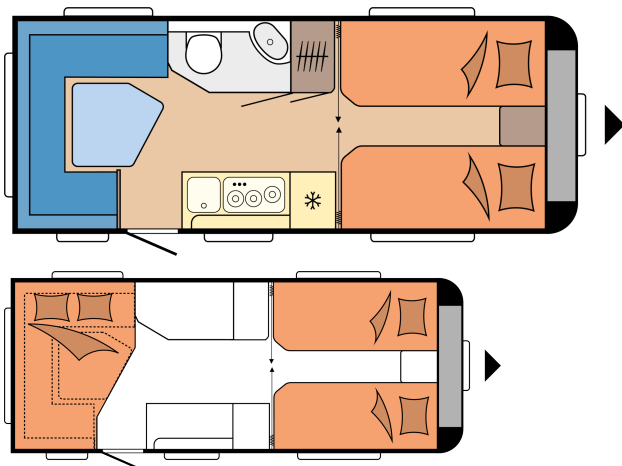

MAXIA 495 UL

PLAN

Totallängd	7.202 mm
Totalbredd	2.300 mm
Tekniskt tillåten totalvikt	1.500 kg

från: 414.800 kr

TEKNISKA DATA

Modeller	495 UL	A-mått	9.860 mm
Antal axlar	1	Kederlist (mättet avser den raka delen)	4.031
Däckstorlek	185 R 14 C	Antal sovplatser (vuxna / barn)	4
Längd	7.202 mm	Bäddmått, enkelsängar (längd x bredd)	2 x 2.000 x 800 mm
Karosslängd	6.012 mm	Bäddmått, ombyggnad sittgrupp till bädd (längd x bredd)	2.038 x 1.500 / 1.000 mm
Totalbredd / invändig bredd	2.300 / 2.172 mm	12V - paket	Front, vänster
Totalhöjd / inre takhöjd	2.635 / 1.950 mm	Takmonterad luftkonditionering	Mitt
Max totalvikt	1.500 kg	TV-fäste	Sittgrupp / klädkåp
Tjänstevikt	1.327 kg	Placering färskvattentank, tillval cityvatten	Bak, höger
Lastvikt	173 kg	Utvändigt gasoluttag	Front, vänster
Tekniskt möjlig ökning av lastkapaciteten till totalvikt	1.800 kg	230- och TV/SAT uttag i förtält	Front, vänster
Lastkapacitet efter maximal ökning av totalvikt	448 kg	Lucka till förvaringsutrymme MAXI, THETFORD med centrallås, 1 000 x 300 mm, låsbar	Front, vänster
Påbyggnadens tjocklek (golv / tak / vägg)	37 / 31 / 31 mm	Antal eluttag 230 V (enkel / dubbel)	8 / 1