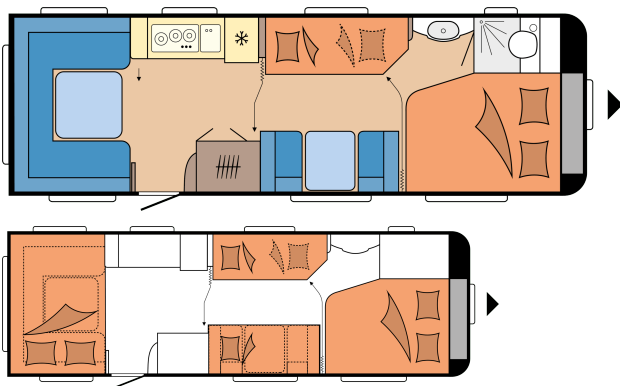

PLAN

Totallängd	9.028 mm
Totalbredd	2.500 mm
Tekniskt tillåten totalvikt	2.200 kg

från: 464.800 kr