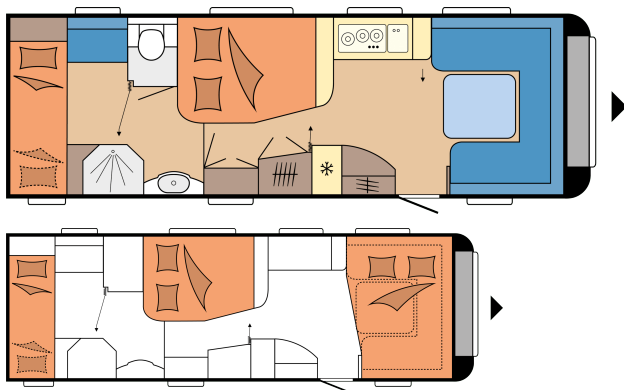

PLAN

Totallängd	9.040 mm
Totalbredd	2.500 mm
Tekniskt tillåten totalvikt	2.200 kg

från: 484.800 kr