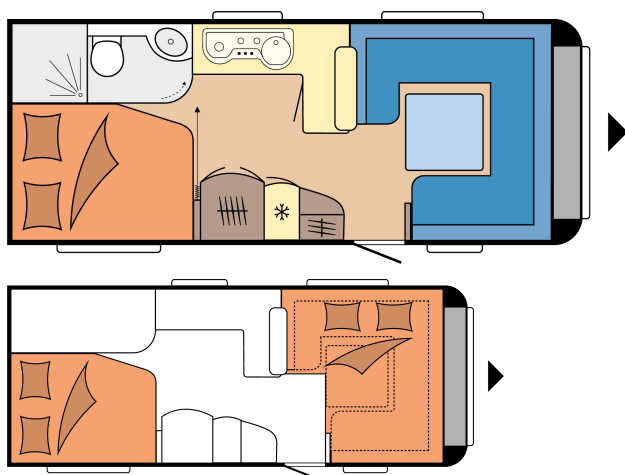

## PLAN

Totallängd	7.514 mm
Totalbredd	2.500 mm
Tekniskt tillåten totalvikt	1.600 kg

**Totalpris: 359.800 SEK**