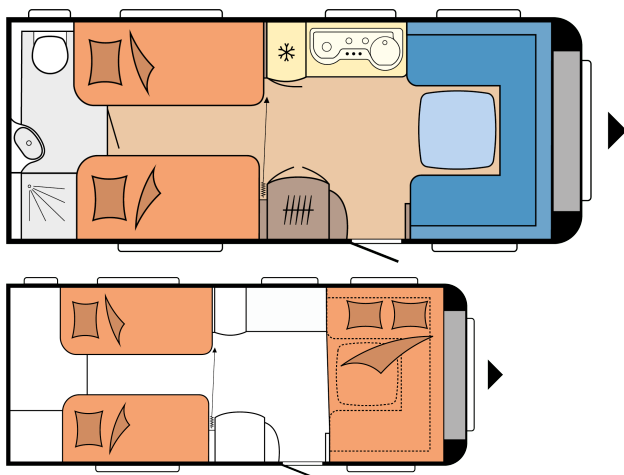

## PLAN

Totallängd	7.514 mm
Totalbredd	2.500 mm
Tekniskt tillåten totalvikt	1.600 kg

**Totalpris: 355.800 SEK**