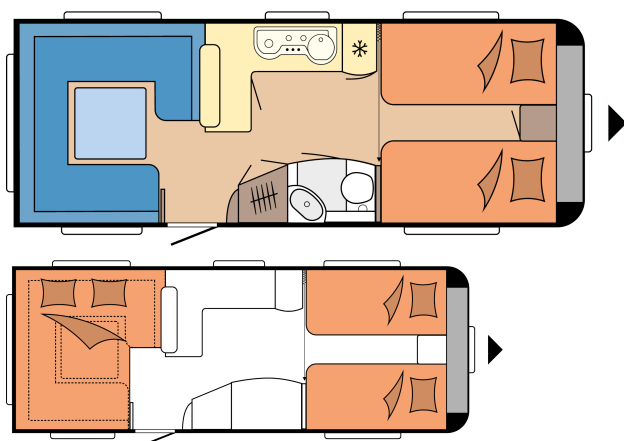

PLAN

Totallängd	8.025 mm
Totalbredd	2.500 mm
Tekniskt tillåten totalvikt	1.900 kg

Totalpris: 372.800 SEK