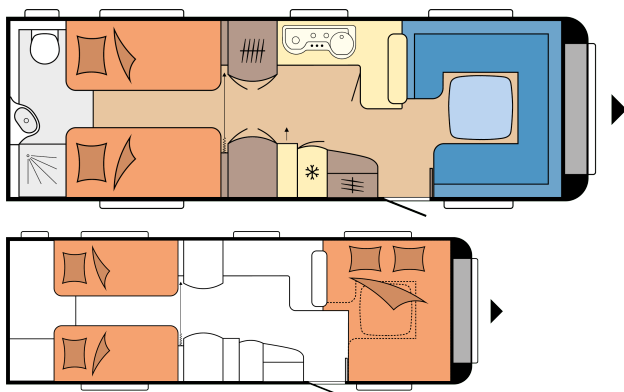

## PLAN

Totallängd	9.040 mm
Totalbredd	2.500 mm
Tekniskt tillåten totalvikt	2.200 kg

**Totalpris: 407.800 SEK**