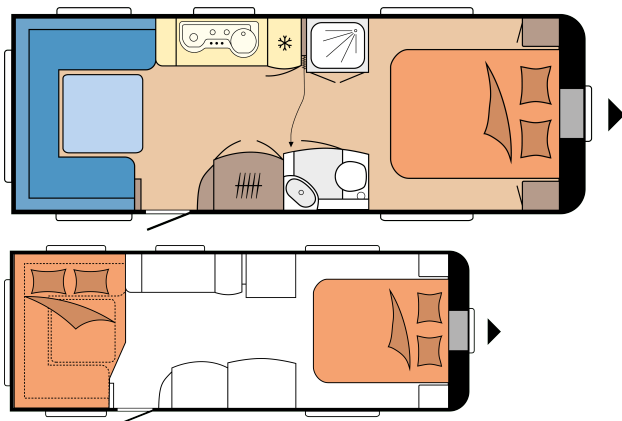

PLAN

Totallängd	8.325 mm
Totalbredd	2.500 mm
Tekniskt tillåten totalvikt	1.900 kg

Totalpris: 387.800 SEK