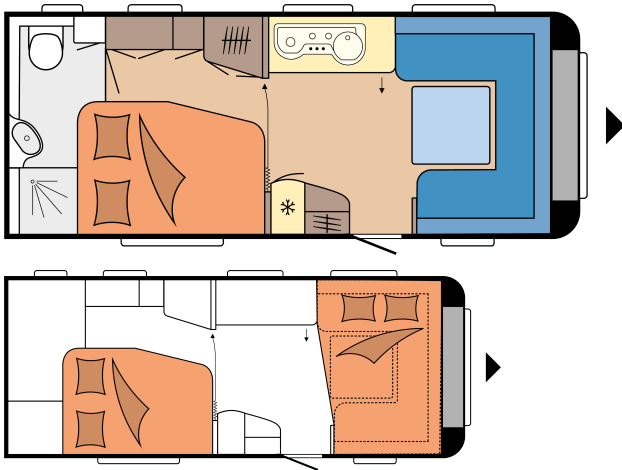

PRESTIGE 560 WFU

PLAN

Totallängd	7.558 mm
Totalbredd	2.500 mm
Tekniskt tillåten totalvikt	1.600 kg

Totalpris: 336.800 SEK