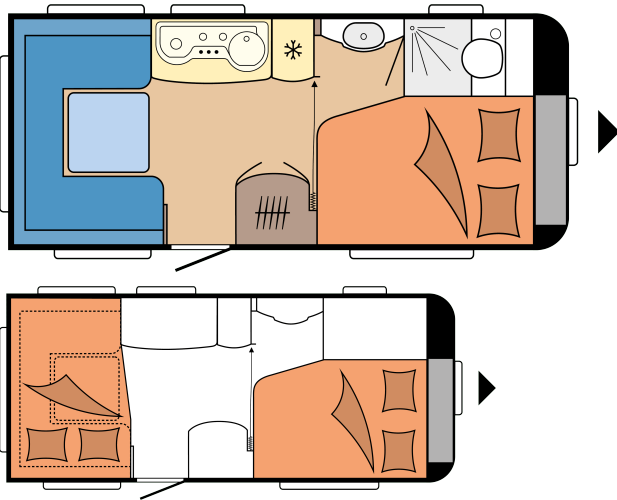

DE LUXE EDITION 460 UFE

GRUNDRISS

Gesamtlänge	6.633 mm
Gesamtbreite	2.300 mm
Technisch zulässige Gesamtmasse	1.350 kg

Gesamtpreis: 19.950 EUR

Hinweis: Bei den abgebildeten Fahrzeugen handelt es sich um Modellbeispiele. Abbildungen können abweichen.