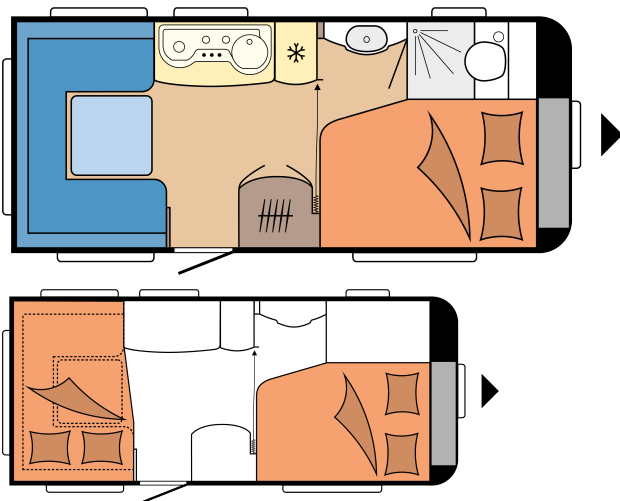

DE LUXE EDITION 460 UFE

GRUNDRISS

Gesamtlänge	6.633 mm
Gesamtbreite	2.300 mm
Technisch zulässige Gesamtmasse	1.350 kg

Gesamtpreis: 19.950 EUR

Hinweis: Bei den abgebildeten Fahrzeugen handelt es sich um Modellbeispiele. Abbildungen können abweichen.