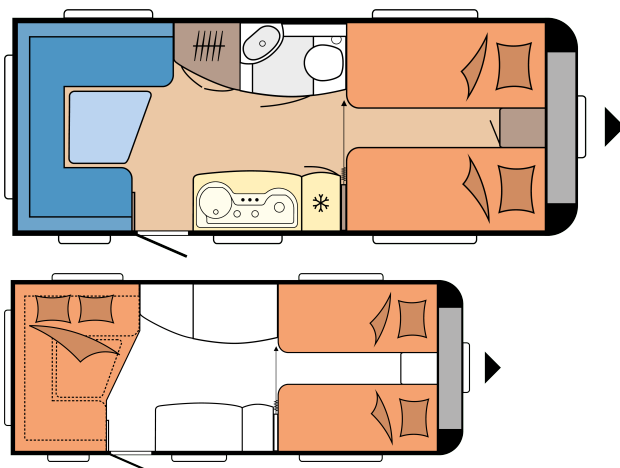

GRUNDRISS

Gesamtlänge	7.124 mm
Gesamtbreite	2.300 mm
Technisch zulässige Gesamtmasse	1.500 kg

Gesamtpreis: 19.980 EUR

Hinweis: Bei den abgebildeten Fahrzeugen handelt es sich um Modellbeispiele. Abbildungen können abweichen.