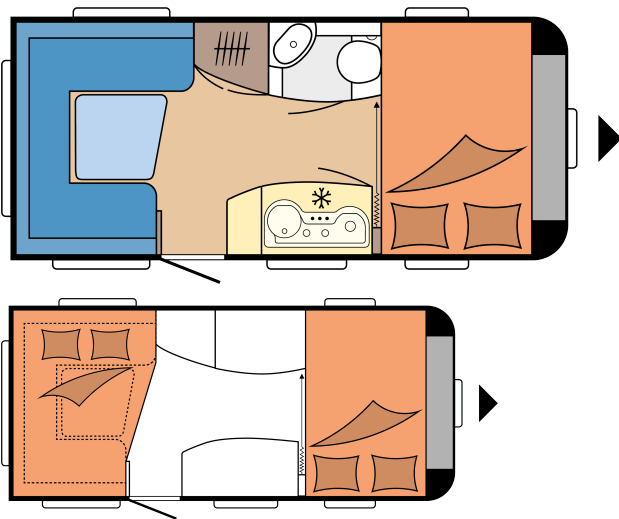

DE LUXE 455 UF

GRUNDRISS

Gesamtlänge	6.483 mm
Gesamtbreite	2.300 mm
Technisch zulässige Gesamtmasse	1.350 kg

Gesamtpreis: 18.370 EUR

Hinweis: Bei den abgebildeten Fahrzeugen handelt es sich um Modellbeispiele. Abbildungen können abweichen.

TECHNISCHE DATEN

Modelle	455 UF
Anzahl der Achsen	1
Reifengröße	195 / 70 R 14 XL
Gesamtlänge	6.483 mm
Aufbaulänge	5.302 mm
Gesamtbreite / Innenbreite	2.300 / 2.172 mm
Gesamthöhe / Innenstehhöhe	2.628 / 1.950 mm
Technisch zulässige Gesamtmasse	1.350 kg
Masse im fahrbereiten Zustand	1.152 kg
Zuladung	198 kg
Technisch mögliche Auflastung auf	1.500 kg
Zuladung nach maximaler Auflastung	335 kg
Technisch mögliche Ablastung auf	1.300 kg
Aufbaustärke (Boden / Dach / Wand)	37 / 31 / 31 mm