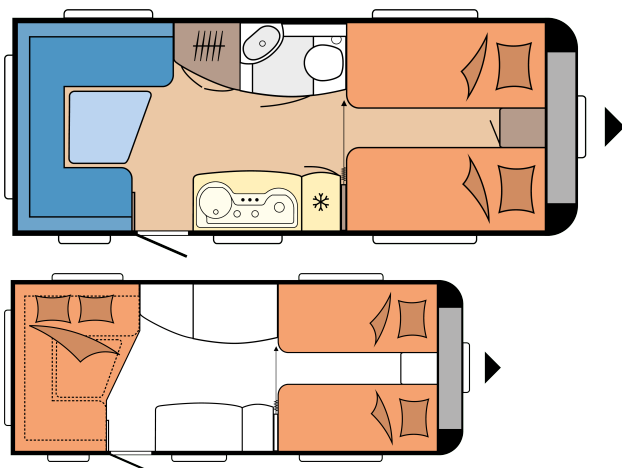

DE LUXE 495 UL

GRUNDRISS

Gesamtlänge	7.124 mm
Gesamtbreite	2.300 mm
Technisch zulässige Gesamtmasse	1.500 kg

Gesamtpreis: 19.340 EUR

Hinweis: Bei den abgebildeten Fahrzeugen handelt es sich um Modellbeispiele. Abbildungen können abweichen.

TECHNISCHE DATEN

Modelle	495 UL	Vorzeltumlaufmaß	9.710 mm
Anzahl der Achsen	1	Anzahl der Schlafplätze (Erwachsene / Kinder)	4
Reifengröße	185 R 14 C	Liegefläche, Einzelbetten (Länge x Breite)	2 x 1.930 x 820 mm
Gesamtlänge	7.124 mm	Liegefläche, Bettumbau Sitzgruppe (Länge x Breite)	2.038 x 1.550 / 1.050 mm
Aufbaulänge	5.935 mm	Autarkpaket	Bug links
Gesamtbreite / Innenbreite	2.300 / 2.172 mm	Dachklimaanlage	Mitte
Gesamthöhe / Innenstehhöhe	2.634 / 1.950 mm	Fernsehalter	Sitzgruppe / Kleiderschrank
Technisch zulässige Gesamtmasse	1.500 kg	Frischwassertank; Citywasseranschluss, optional	Heck links
Masse im fahrbereiten Zustand	1.278 kg	Gas-Außensteckdose	Bug rechts
Zuladung	222 kg	Vorzelt-Außensteckdose	Heck rechts
Technisch mögliche Auflastung auf	1.750 kg	Stauraumklappe MAXI, THETFORD mit Zentralverschluss, 1000 x 300 mm, abschließbar	Bug rechts
Zuladung nach maximaler Auflastung	497 kg	Stauraumklappe THETFORD mit Zentralverschluss, 752 x 310 mm, abschließbar (optional)	Bug links
Technisch mögliche Ablastung auf	1.450 kg	Anzahl Steckdosen 230 V (ein- / zweifach)	4 / 1
Aufbaustärke (Boden / Dach / Wand)	37 / 31 / 31 mm		