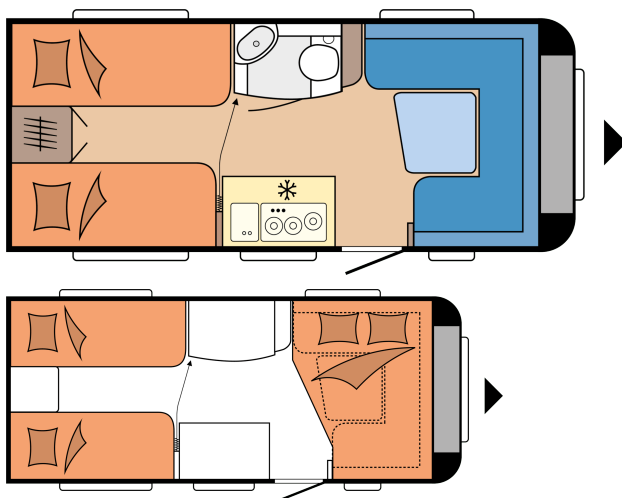

DE LUXE 460 LU

GRUNDRISS

Gesamtlänge	6.755 mm
Gesamtbreite	2.300 mm
Technisch zulässige Gesamtmasse	1.350 kg

ab: 23.490 €

Hinweis: Bei den abgebildeten Fahrzeugen handelt es sich um Modellbeispiele. Abbildungen können abweichen.

TECHNISCHE DATEN

Modelle	460 LU	Vorzeltumlaufmaß	9.340 mm
Anzahl der Achsen	1	Kederleiste (gerades Maß)	3.600
Reifengröße	195 / 70 R 14 XL	Anzahl der Schlafplätze (Erwachsene / Kinder)	4
Gesamtlänge	6.755 mm	Liegefläche, Einzelbetten (Länge x Breite)	2.050 x 770; 1.900 x 770 mm
Aufbaulänge	5.574 mm	Liegefläche, Bettumbau Sitzgruppe (Länge x Breite)	2.038 x 1.550 / 1.100 mm
Gesamtbreite / Innenbreite	2.300 / 2.172 mm	Autarkpaket	Heck links
Gesamthöhe / Innenstehhöhe	2.628 / 1.950 mm	Dachklimaanlage	Mitte
Technisch zulässige Gesamtmasse	1.350 kg	Fernsehalter	Anrichte
Masse im fahrbereiten Zustand	1.190 kg	Frischwassertank;	Bug links
Zuladung	160 kg	Citywasseranschluss, optional	
Technisch mögliche Auflastung auf Auflastung	1.500 kg	Gas-Außensteckdose	Bug rechts
Zuladung nach maximaler Auflastung	297 kg	Vorzelt-Außensteckdose	Heck rechts
Technisch mögliche Ablastung auf	1.300 kg	Stauraumklappe MAXI, THETFORD mit Zentralverschluss, 1.000 x 300 mm, abschließbar	Heck rechts
Aufbaustärke (Boden / Dach / Wand)	37 / 31 / 31 mm	Anzahl Steckdosen 230 V (ein- / zweifach)	3 / 2