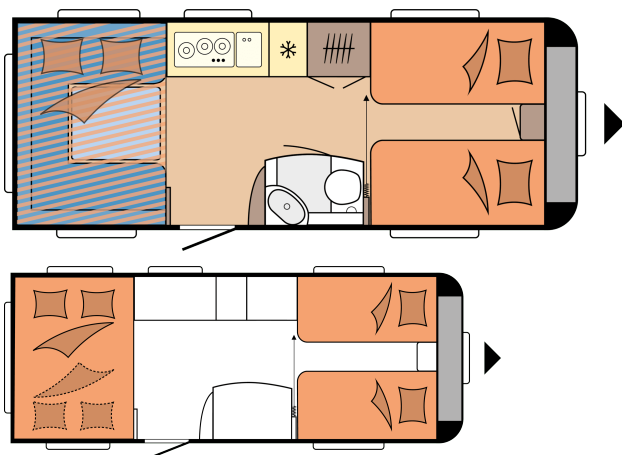

DE LUXE 515 UHL

GRUNDRISS

Gesamtlänge	7.531 mm
Gesamtbreite	2.300 mm
Technisch zulässige Gesamtmasse	1.600 kg

ab: 28.680 €

Hinweis: Bei den abgebildeten Fahrzeugen handelt es sich um Modellbeispiele. Abbildungen können abweichen.

TECHNISCHE DATEN

Modelle	515 UHL	Kederleiste (gerades Maß)	4.360
Anzahl der Achsen	1	Anzahl der Schlafplätze (Erwachsene / Kinder)	6
Reifengröße	185 R 14 C	Liegefläche, Einzelbetten (Länge x Breite)	2 x 1.930 x 820 mm
Gesamtlänge	7.531 mm	Liegefläche, Hubbett (Länge x Breite)	2.000 x 1.290 mm
Aufbaulänge	6.341 mm	Liegefläche, Bettumbau Sitzgruppe (Länge x Breite)	2.038 x 1.600 mm
Gesamtbreite / Innenbreite	2.300 / 2.172 mm	Autarkpaket	Bug links
Gesamthöhe / Innenstehhöhe	2.637 / 1.950 mm	Dachklimaanlage	Mitte
Technisch zulässige Gesamtmasse	1.600 kg	Fernsehalter	Anrichte
Masse im fahrbereiten Zustand	1.427 kg	Frischwassertank;	Heck rechts
Zuladung	173 kg	Citywasseranschluss, optional	
Technisch mögliche Auflastung auf Auflastung	2.000 kg	Gas-Außensteckdose	Heck rechts
Zuladung nach maximaler Auflastung	533 kg	Vorzelt-Außensteckdose	Heck rechts
Aufbaustärke (Boden / Dach / Wand)	39 / 31 / 31 mm	Stauraumklappe MAXI, THETFORD mit Zentralverschluss, 1.000 x 300 mm, abschließbar	Bug rechts
Vorzeltumlaufmaß	10.120 mm	Anzahl Steckdosen 230 V (ein- / zweifach)	4 / 1