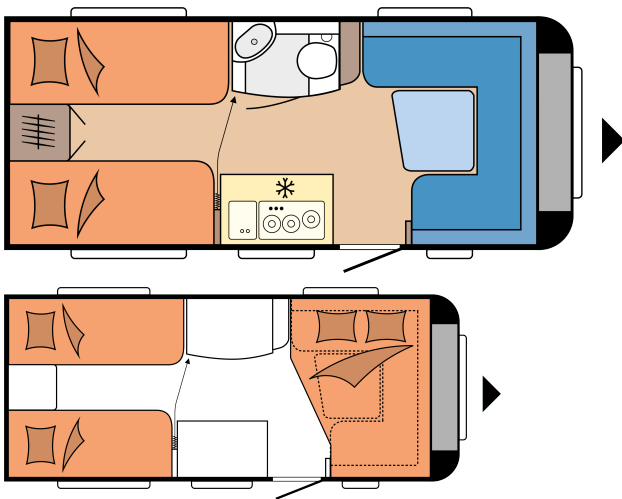

GRUNDRISS

Gesamtlänge	6.762 mm
Gesamtbreite	2.300 mm
Technisch zulässige Gesamtmasse	1.350 kg

ab: 24.200 €

Hinweis: Bei den abgebildeten Fahrzeugen handelt es sich um Modellbeispiele. Abbildungen können abweichen.