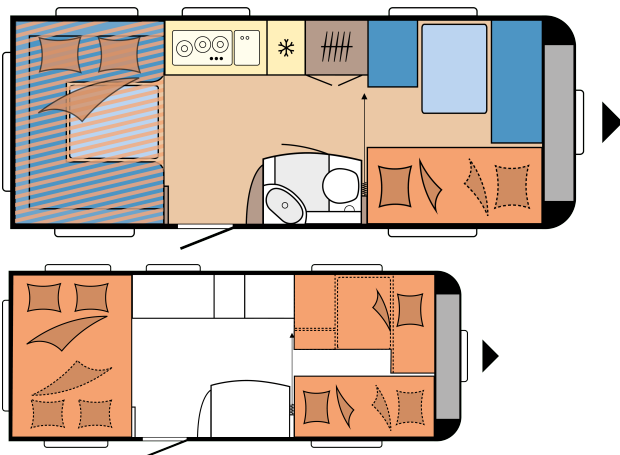

DE LUXE 515 UHK

GRUNDRISS

Gesamtlänge	7.537 mm
Gesamtbreite	2.300 mm
Technisch zulässige Gesamtmasse	1.600 kg

ab: 29.950 €

Hinweis: Bei den abgebildeten Fahrzeugen handelt es sich um Modellbeispiele. Abbildungen können abweichen.

TECHNISCHE DATEN

Modelle	515 UHK	Kederleiste (gerades Maß)	4.360
Anzahl der Achsen	1	Anzahl der Schlafplätze (Erwachsene / Kinder)	5 / 2
Reifengröße	185 R 14 C	Liegefläche, Kinderbetten (Länge x Breite)	1.800 x 700; 1.850 x 700 mm
Gesamtlänge	7.537 mm	Liegefläche, Hubbett (Länge x Breite)	2.000 x 1.290 mm
Aufbaulänge	6.353 mm	Liegefläche, Bettumbau Sitzgruppe (Länge x Breite)	2.038 x 1.600; 1.890 x 1.275 / 980 mm
Gesamtbreite / Innenbreite	2.300 / 2.172 mm	Autarkpaket	Bug mittig
Gesamthöhe / Innenstehhöhe	2.637 / 1.950 mm	Dachklimaanlage	Mitte
Technisch zulässige Gesamtmasse	1.600 kg	Fernsehalter	Anrichte
Masse im fahrbereiten Zustand	1.428 kg	Frischwassertank; Citywasseranschluss, optional	Heck rechts
Zuladung	172 kg	Gas-Außensteckdose	Heck rechts
Technisch mögliche Auflastung auf Zuladung nach maximaler Auflastung	2.000 kg / 532 kg	Vorzelt-Außensteckdose	Heck rechts
Aufbaustärke (Boden / Dach / Wand)	39 / 31 / 31 mm	Stauraumklappe, THETFORD mit Zentralverschluss, 752 x 310 mm, abschließbar	Heck links
Vorzeltumlaufmaß	10.120 mm	Anzahl Steckdosen 230 V (ein- / zweifach)	4 / 1