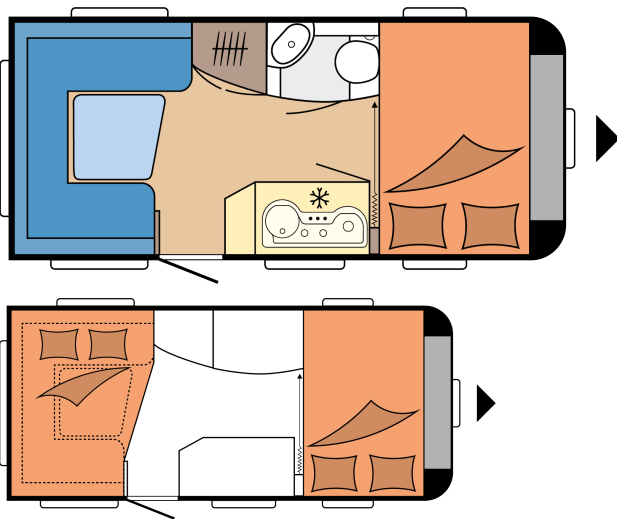

DE LUXE 455 UF

GRUNDRISS

Gesamtlänge	6.483 mm
Gesamtbreite	2.300 mm
Technisch zulässige Gesamtmasse	1.350 kg

Gesamtpreis: 19.730 EUR

Hinweis: Bei den abgebildeten Fahrzeugen handelt es sich um Modellbeispiele. Abbildungen können abweichen.

Wohnraum: Staufach unter Sitzgruppe | Möbeldekor: Olmo Pavarotti / Weiß | Polsterkombinationen: Lago | Küche: Kühlschrank DOMETIC, 98 Liter, inkl. 12-Liter-Frosterfach, Kompressortechnik, Kocher-Spüle-Kombination aus Edelstahl mit 3-Flammkocher, elektrischer Zündung und zweiteiliger Glasabdeckung, Schubladen in Komfortgröße mit Vollauszug, Soft-Close und Push-Lock-Verschlüssen, Küchenfensterrollo mit integrierten Steckdosen und Küchenleuchte, Besteckeinsatz, Handtuchhalter | Schlafen: Französisches Bett, Federkernmatratzen bei Einzelbetten, französischem Bett und Queensbett, Bettaufsteller für Lattenrost mit Gasdruckdämpfer für französische Betten und Queensbetten | Bad: Kompaktwaschraum mit Waschbecken und Toilette, Ausführung modellabhängig, Banktoilette THETFORD | Wasser / Gas /