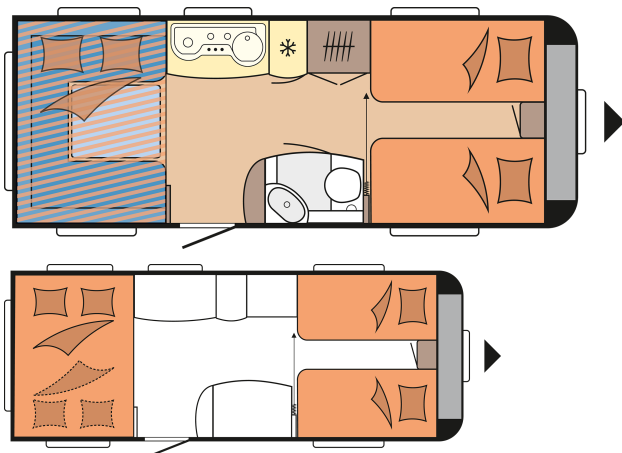

DE LUXE 515 UHL

GRUNDRISS

Gesamtlänge	7.533 mm
Gesamtbreite	2.300 mm
Technisch zulässige Gesamtmasse	1.600 kg

Gesamtpreis: 22.830 EUR

Hinweis: Bei den abgebildeten Fahrzeugen handelt es sich um Modellbeispiele. Abbildungen können abweichen.

TECHNISCHE DATEN

Modelle	515 UHL
Anzahl der Achsen	1
Reifengröße	185 R 14 C
Gesamtlänge	7.533 mm
Aufbaulänge	6.341 mm
Gesamtbreite / Innenbreite	2.300 / 2.172 mm
Gesamthöhe / Innenstehhöhe	2.641 / 1.950 mm
Technisch zulässige Gesamtmasse	1.600 kg
Masse im fahrbereiten Zustand	1.452 kg
Zuladung	148 kg
Technisch mögliche Auflastung auf	2.000 kg
Zuladung nach maximaler Auflastung	512 kg
Aufbaustärke (Boden / Dach / Wand)	39 / 31 / 31 mm
Vorzeltumlaufmaß	10.120 mm

Anzahl der Schlafplätze (Erwachsene / Kinder)	6
Liegefläche, Einzelbetten (Länge x Breite)	2 x 1.940 x 830 mm
Liegefläche, Hubbett (Länge x Breite)	2.000 x 1.300 mm
Liegefläche, Bettumbau Sitzgruppe (Länge x Breite)	2.038 x 1.593 mm
Autarkpaket	Bug links
Dachklimaanlage	Mitte
Fernsehalter	Anrichte
Frischwassertank; Citywasseranschluss, optional	Heck rechts
Gas-Außensteckdose	Heck rechts
Vorzelt-Außensteckdose	Heck rechts
Stauraumklappe THETFORD mit Zentralverschluss, 752 x 310 mm, abschließbar	Bug rechts
Stauraumklappe THETFORD mit Zentralverschluss, 752 x 310 mm, abschließbar (optional)	Bug links / Heck links
Anzahl Steckdosen 230 V (ein- / zweifach)	4 / 1