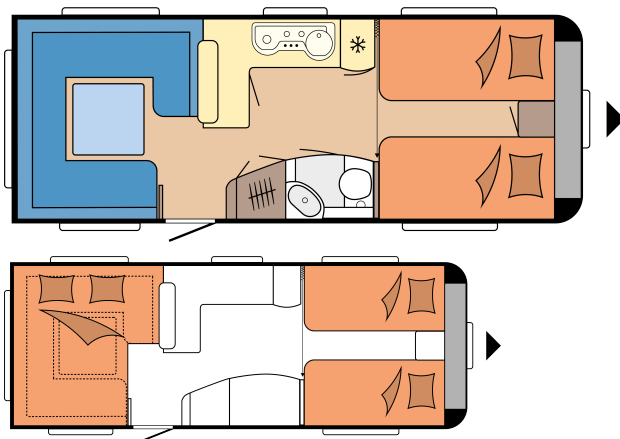

GRUNDRISS

Gesamtlänge	8.025 mm
Gesamtbreite	2.500 mm
Technisch zulässige Gesamtmasse	1.900 kg

Gesamtpreis: 25.950 EUR

Hinweis: Bei den abgebildeten Fahrzeugen handelt es sich um Modellbeispiele. Abbildungen können abweichen.