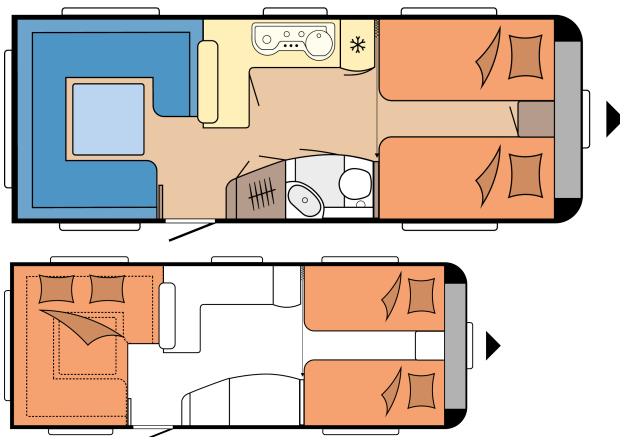

GRUNDRISS

Gesamtlänge	8.025 mm
Gesamtbreite	2.500 mm
Technisch zulässige Gesamtmasse	1.900 kg

Gesamtpreis: 30.660 EUR

Hinweis: Bei den abgebildeten Fahrzeugen handelt es sich um Modellbeispiele. Abbildungen können abweichen.