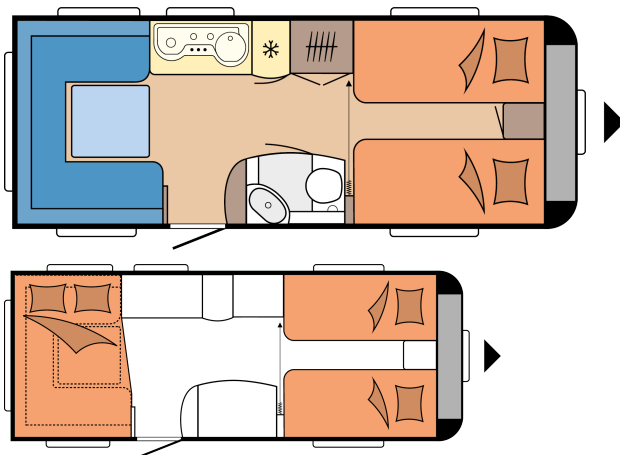

GRUNDRISS

Gesamtlänge	7.291 mm
Gesamtbreite	2.300 mm
Technisch zulässige Gesamtmasse	1.500 kg

Gesamtpreis: 27.230 EUR

Hinweis: Bei den abgebildeten Fahrzeugen handelt es sich um Modellbeispiele. Abbildungen können abweichen.