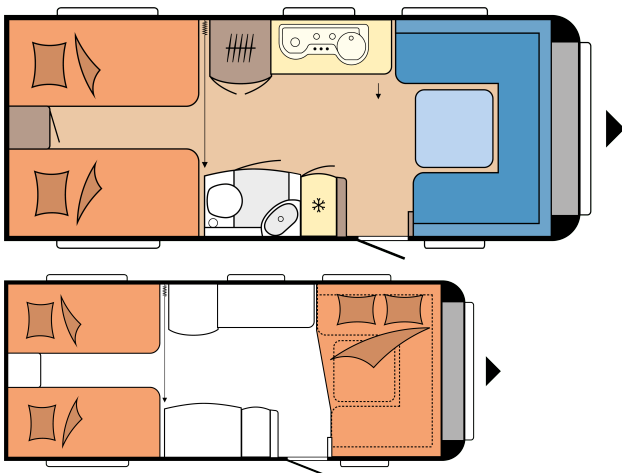

GRUNDRISS

Gesamtlänge	7.510 mm
Gesamtbreite	2.500 mm
Technisch zulässige Gesamtmasse	1.600 kg

Gesamtpreis: 24.260 EUR

Hinweis: Bei den abgebildeten Fahrzeugen handelt es sich um Modellbeispiele. Abbildungen können abweichen.